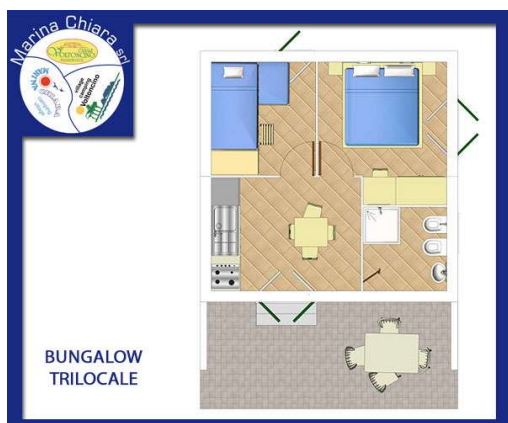

### Bungalow Trilocale:

camera matrimoniale e camera con letti a castello. Cucina arredata, bagno completo e veranda attrezzata.

*Perfetto per ospitare 4 persone.*

**2 notti, biancheria inclusa**

**€ 160,00**

### Bungalow Monocale:

camera matrimoniale, angolo cottura, bagno completo e veranda attrezzata.

*Perfetto per ospitare 2 persone*

**2 notti, biancheria inclusa**

**€ 120,00**

Il campeggio Marina Chiara è direttamente sul mare, ha un bellissimo parco giochi, un bar ristorante e un market ed è un perfetto punto di partenza per raggiungere Orbetello e le località balneari della zona.